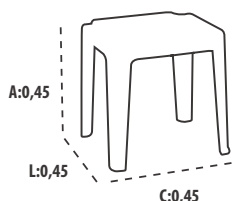

Mesa Infantil

Cores disponíveis:
Azul Rosa

A:0,45

L:0,45

C:0,45