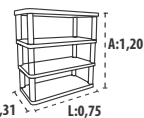

Estante Média 4 Prateleiras

Cor disponível:

Preto

C:0,31