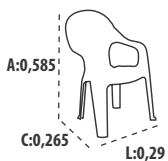

TODA EM PLÁSTICO, não enferruja.

aberta
MEDIDAS: A: 74cm x L:53,3cm x C:35,7cm
MEDIDAS: A: 67,5cm x L:53,3cm x C:9,2cm
fechada

SUPORTA
até **100 Kg**

DOBRÁVEL

**100% EM
PLÁSTICO**

Mesa de apoio

Cores disponíveis:
Branco Preto

C:0,45

ÓTIMO
EMPILHAMENTO

45cm de altura

Cor disponível: Preto
Estampas Disponíveis:

Cadeira Infantil

Cores disponíveis:
Azul Rosa

A:0,585

C:0,265