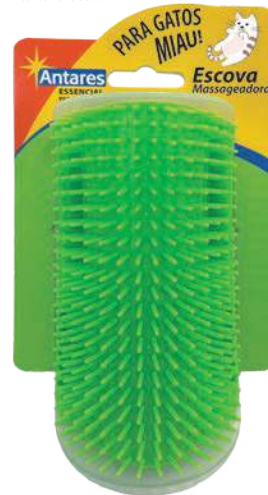

Varinha Flexível com Lagarta

Abacate com Catnip

Peixe Palhaço

Varinha com Penas Rígida 50 cm

Escova Massageadora

Tamanho 12cm x 9cm
Cores sortidas.

Escova Massageadora

Tamanho 15cm x 9cm
Cores sortidas.