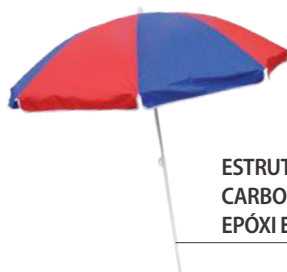

1 Guarda-sol c/ 8 gomos

Cores variadas: