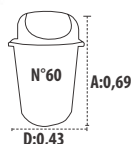

86 Litros

Cores variadas