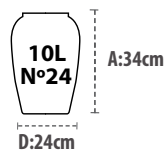

Florescer linha de vasos

Cores disponíveis:

Terracota Cinza Areia

DESIGN
ELEGANTE

Alto

Clássico

Redondo