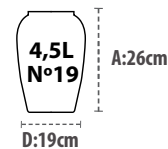

Florescer linha de vasos

Cores disponíveis:

Terracota Cinza Areia

DESIGN
ELEGANTE

Alto

Clássico

Redondo