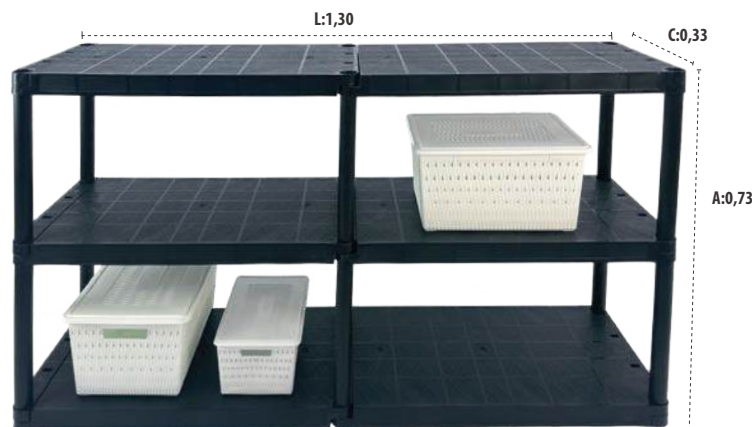

Estante Conecta

de canto em L

CADA PRATELEIRA
SUPORTA
até **20Kg**

Estante Conecta

reta

A Estante CONECTA funciona bem em qualquer espaço, oferecendo organização e praticidade para despensas, armazéns, depósitos, escritórios e muito mais.