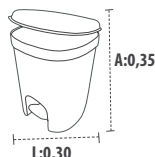

Lixeira 15L

C/PEDAL

Cores disponíveis:

Preto Cinza

Pedal com cores variadas

A:0,35

L:0,30