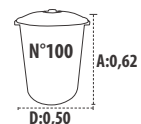

28 Litros

Cores variadas

56 Litros

Cores variadas

86 Litros

Cores variadas

COLETA SELETIVA

Lixeira Canelada Coleta Seletiva

COM TAMPA BASCULANTE

kit com 4 unidades

DISPONÍVEL NOS
TAMANHOS:
N°100 - 86 LITROS
N°60 - 56 LITROS
N°30 - 28 LITROS

Cesto Telado p/ Roupas

50 Litros Sem tampa

Cores variadas

Cesto Telado p/ Roupas

50 Litros Com tampa