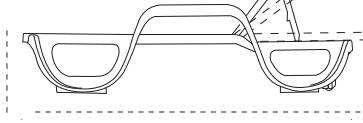

Espreguiadeira Pitangui

Cor disponível:
Branco

RODAS QUE FACILITAM
O DESLOCAMENTO

Encosto reclinável
com 3 posições.

A:0,30

C:1,80

L:0,54

Cadeira de Praia